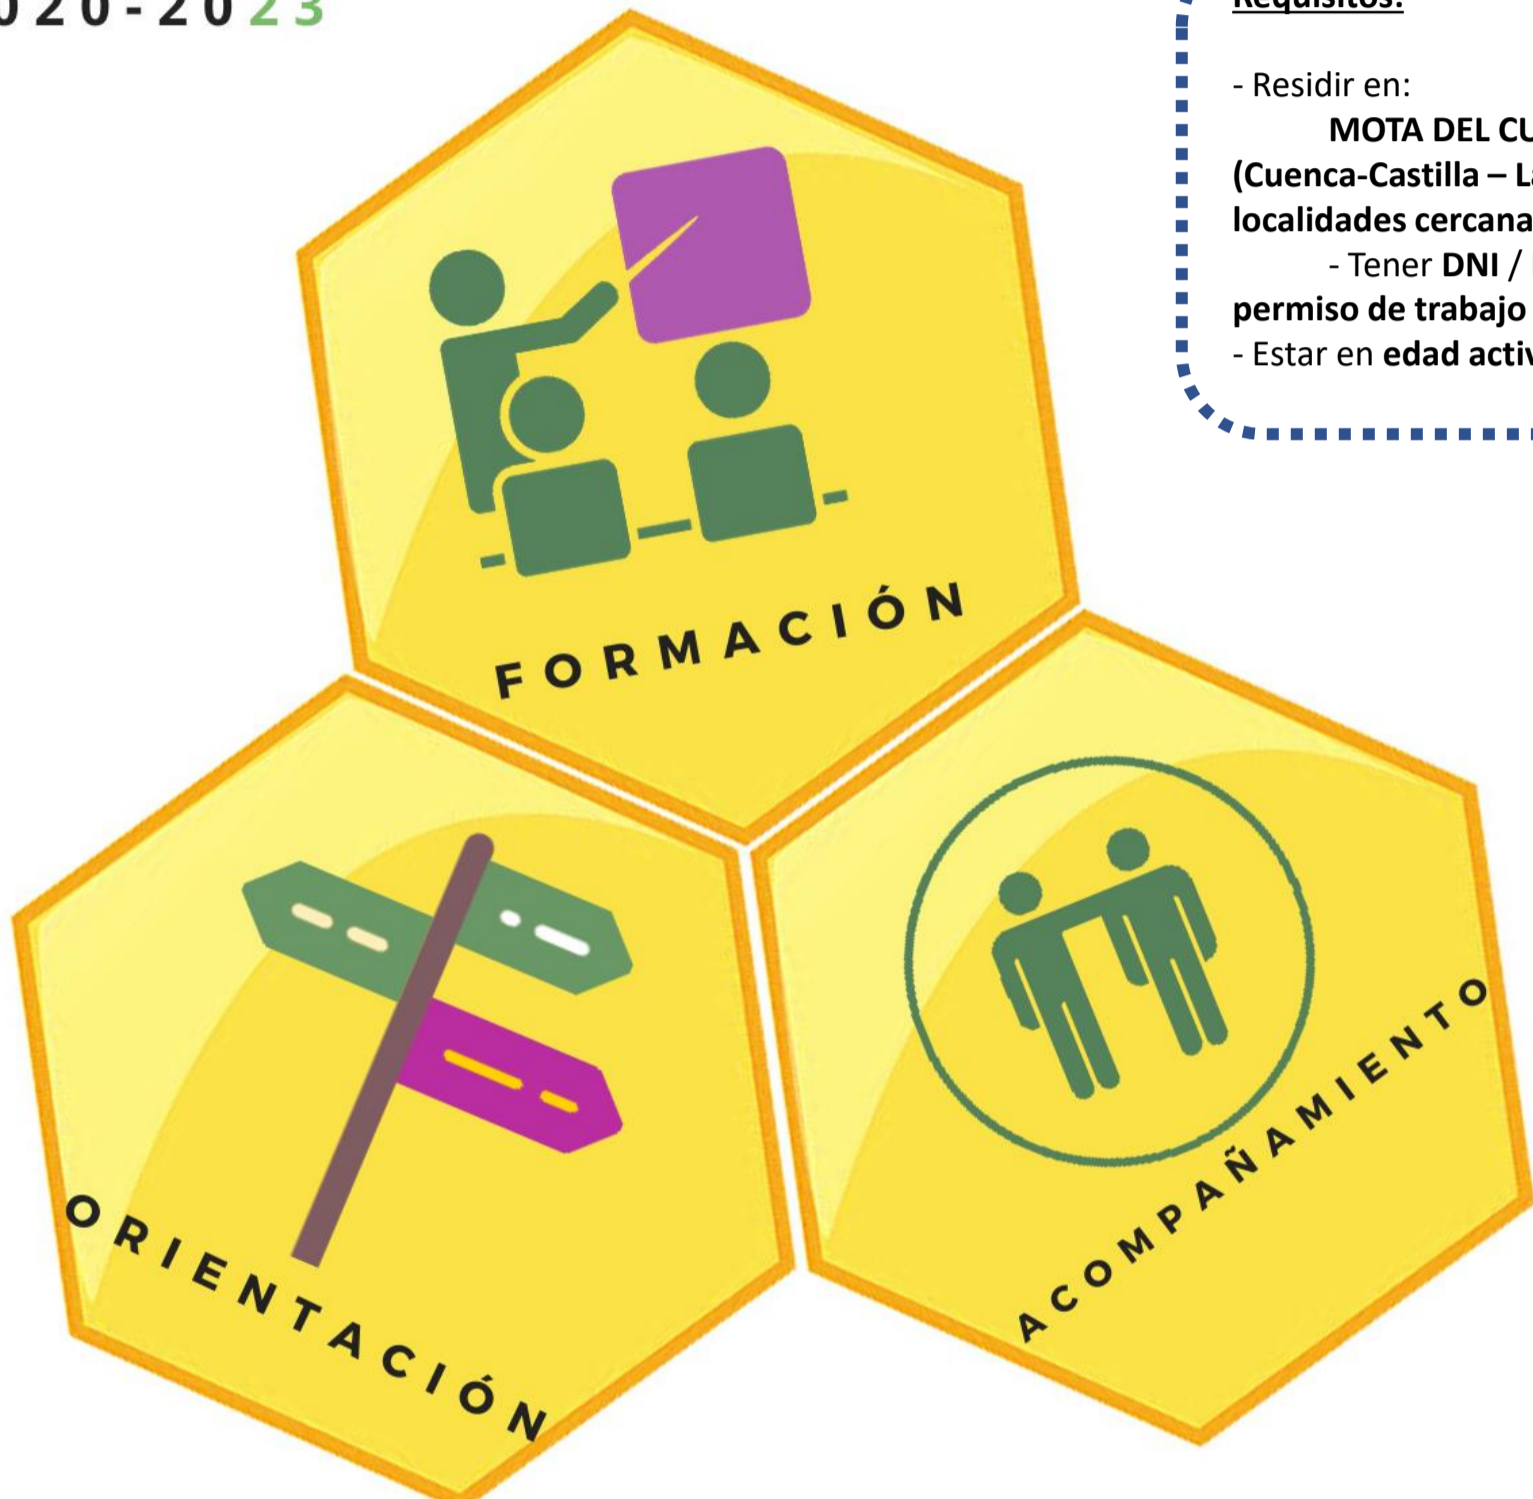

ITINERARIOS INTEGRADOS

GRATUITO

CONTRA LA DESPOBLACIÓN

2020-2023

Requisitos:

- Residir en:
MOTA DEL CUERVO
(Cuenca-Castilla – La Mancha) o localidades cercanas
- Tener DNI / NIE con permiso de trabajo
- Estar en edad activa

ITINERARIOS DE INSERCIÓN SOCIOLABORAL

> ORIENTACIÓN LABORAL (10h.)

Diagnóstico de empleabilidad y plan de trabajo

> ACOMPAÑAMIENTO A LA INSERCIÓN SOCIOLABORAL (15h.)

Realización de talleres presenciales grupales y/p individuales de Búsqueda activa de empleo, competencias digitales para el empleo, habilidades orientadas al empleo, y al autoempleo, técnicas de mejora personal